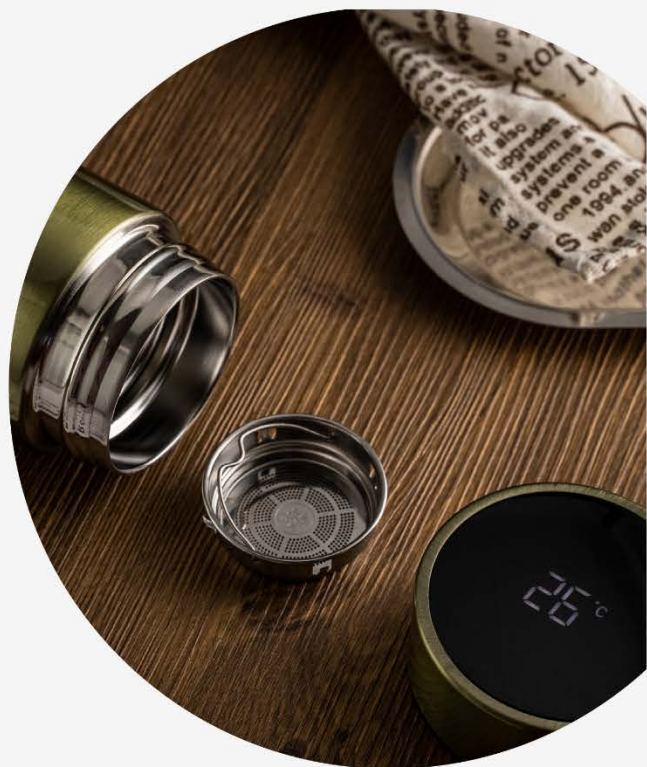

## SOFT-TOUCH

● black ● 2757C ● 200C ● 116C ● 716C ● 2172C ● 423C

**БОЛЕЕ  
10 ОТТЕНКОВ**