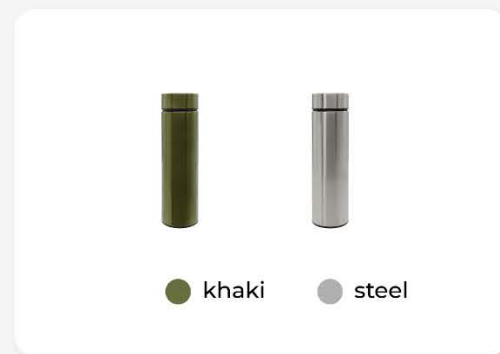

МЕТАЛЛИК

ТЕРМОС С ДАТЧИКОМ
ТЕМПЕРАТУРЫ
БРЕНДА COFER